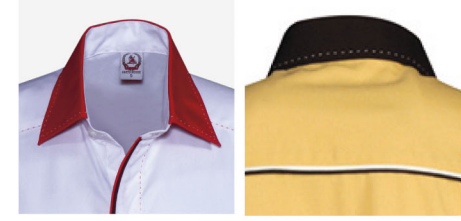

FF2123
RED / WHITE

FF2124
GOLD / DARK BROWN

FF2122
TURQUOISE BLUE / WHITE

FF2122 (BACK)
TURQUOISE BLUE / WHITE

F1 SHIRT

MATERIAL : POLY SOFT
SIZE : S - 3XL

FM2132
LIGHT BLUE / BLUE

FM2133
LIGHT GREY / BLACK