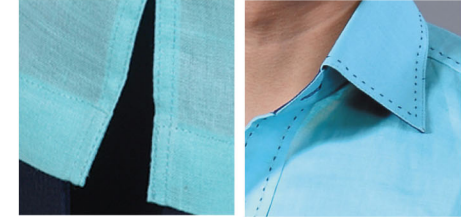

FM3148
WHITE / SEA BLUE

FM3150
DARK ORANGE / BLACK

FM3151
LIGHT BLUE / NAVY BLUE

FM3152
MOSS GREEN / DARK GREEN

FM3153
APPLE GREEN / DARK GREEN

SHIRT

MATERIAL : LINEN
SIZE : S - 3XL

CLEARANCE SALE