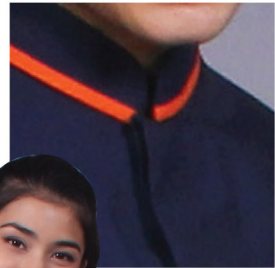

FF8152
WHITE / NAVY BLUE

FF8152 (BACK)
WHITE / NAVY BLUE

SHIRT

MATERIAL :
VISCOSE SINGLE YARN
SIZE : S - 3XL

FM8174
BEIGE / NAVY BLUE

FM8175
LIGHT BLUE / NAVY BLUE

FM8176
TURQUOISE BLUE / WHITE

FM8177
NAVY BLUE / ORANGE

FF8148
BEIGE / NAVY BLUE

FF8149
LIGHT BLUE / NAVY BLUE

FF8150
TURQUOISE BLUE / WHITE

FF8151
NAVY BLUE / ORANGE

MATERIAL : 100% COTTON | SIZE : S - 5XL

MATERIAL : HI-TWIST | SIZE : S - 4XL

JACKET

EXECUTIVE JACKET